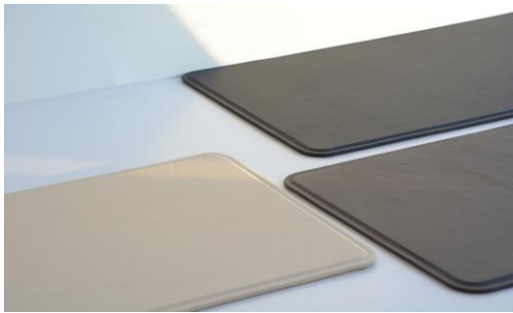

Цвета кожи

MADRAS

MADRAS - мягкая кожа толщиной 1 мм. В основе бювара лежит металлическая пластина.

CUOIETTO

CUOIETTO – кожа хромового дубления, толщиной 2 мм (кожа толстая и хорошо держит форму), лицевая поверхность покрыта слоем высокопрочного полиуретанового покрытия, что предохраняет ее от излишней чувствительности к механическим воздействиям, загрязнениям и влаге. Поверхность кожи гладкая и однородная.